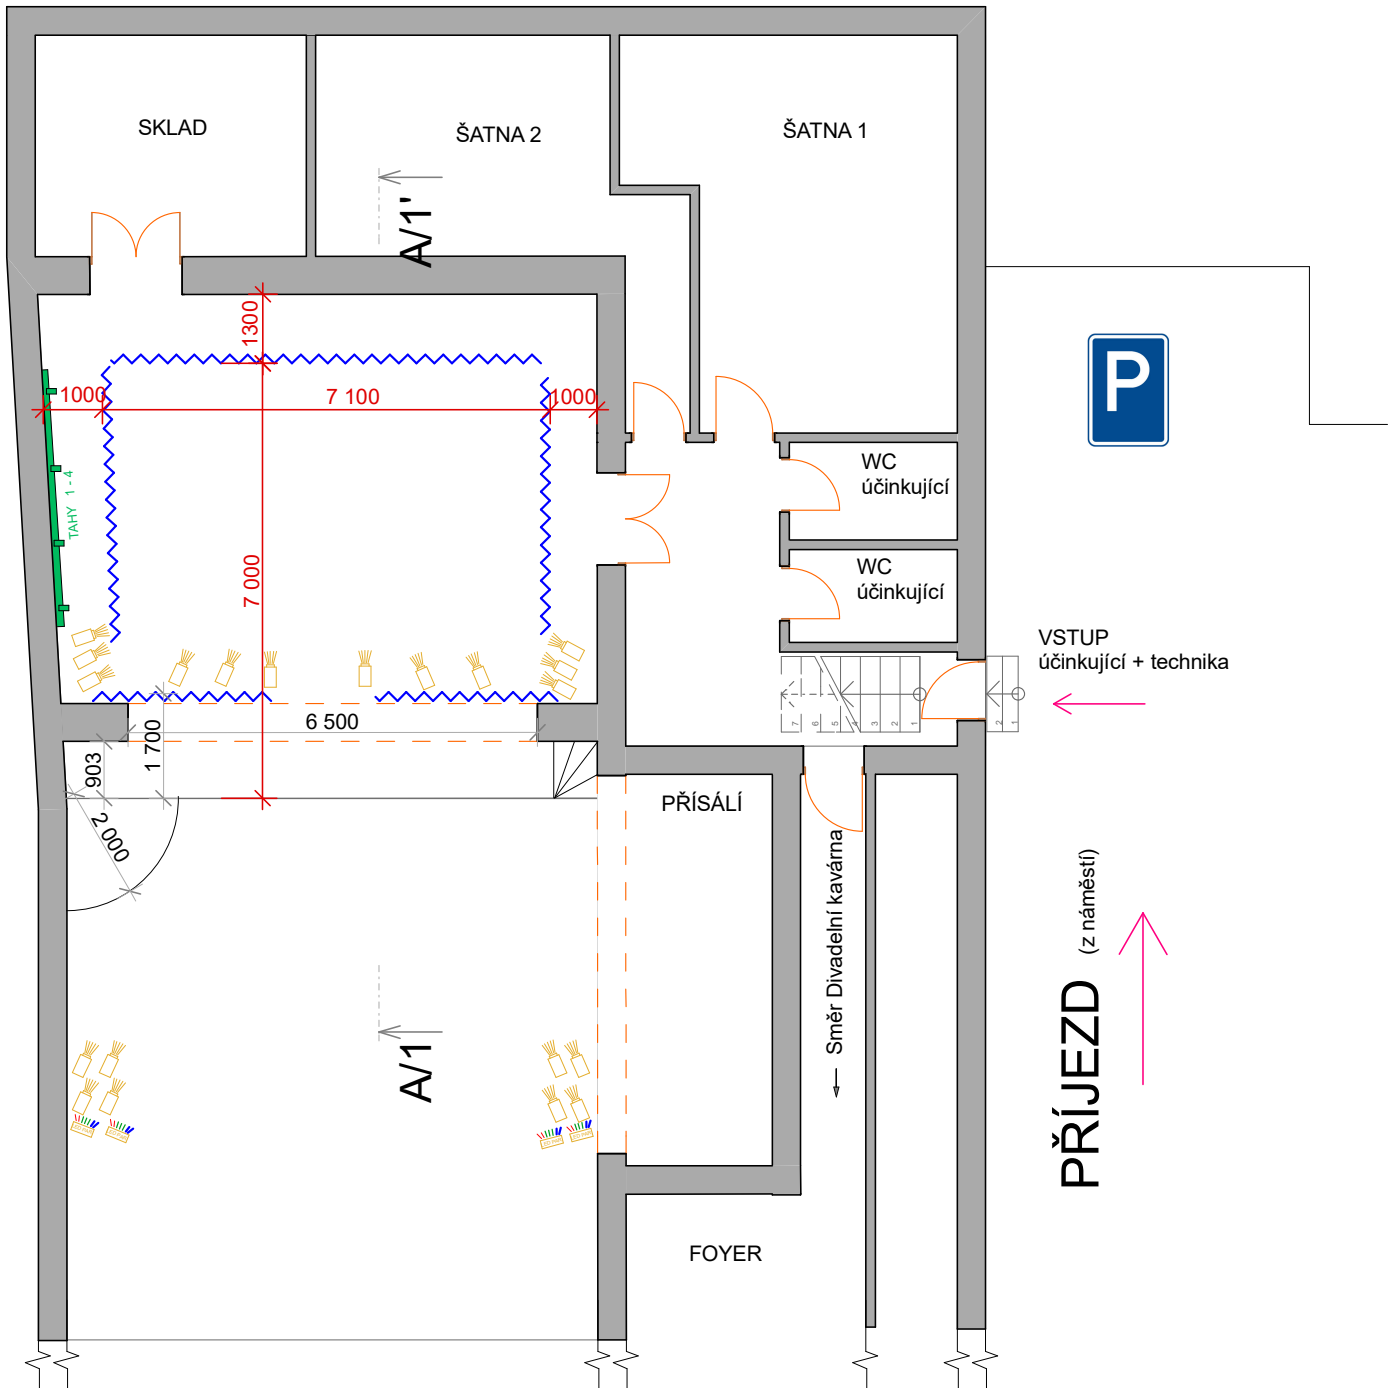

# Kulturní dům Sdružený Klub Rabštejn

Palackého nám. 36, Kostelec nad Orlicí, www.skrabstejn.cz

- Výška:
- strop jeviště 8540
  - divadelní tahy 5500
  - portál 3720
  - strop sál 5220

Světla a zvuk  
promítací kabina