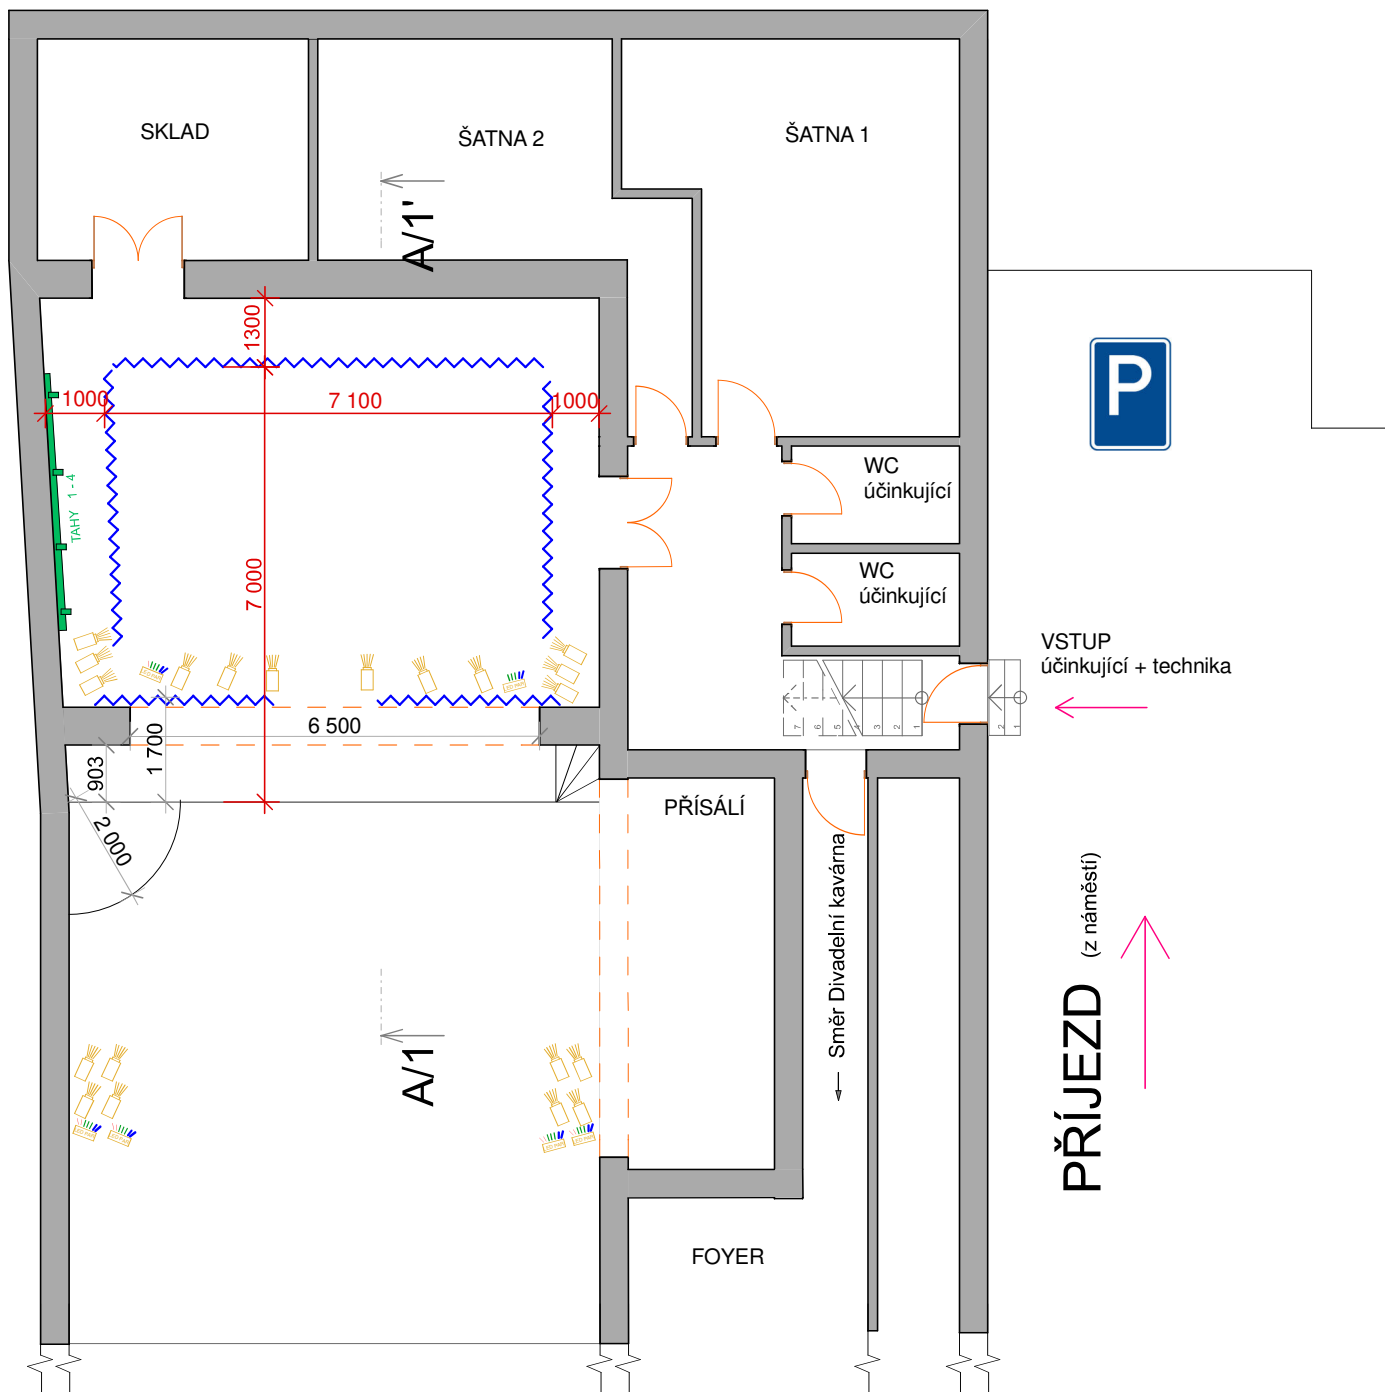

Kulturní dům Sdružený Klub Rabštejn

Palackého nám. 36, Kostelec nad Orlicí, www.skrabstejn.cz

- Výška:
- strop jeviště 8540
 - divadelní tahy 6590, šířka tahů 6000
 - portál 3720
 - strop sál 5220

Světla a zvuk promítací kabina